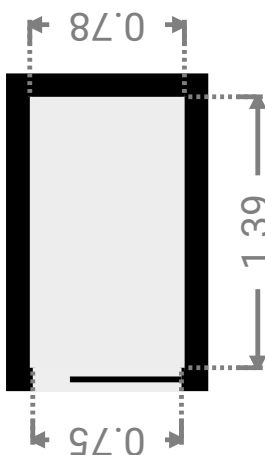

Café Quinson - Chambre d'hôtes

Scheda descrittiva accessibilità

Parcheggio

Parcheggio riservato ai clienti nelle vicinanze della struttura.

Ingresso

L'ingresso alla struttura è in piano, sono presenti due porte. La prima porta, ha un'apertura di cm 92, con l'apertura dei due battenti, la seconda ha un'apertura cm 95. Per accedere alla sala ristorante sono presenti due porte, la prima con un'apertura di cm 95, la seconda con un'apertura di cm 82.

Sala ristorante

La sala ristorante è ampia, i tavoli hanno un'altezza di cm 77.

Nota: In caso di particolari esigenze alimentari, segnalandolo al momento della prenotazione, è possibile concordare un menù.

Ascensore

L'apertura della porta è di cm 75, la larghezza interna è di cm 78 e la profondità è di cm 139.

Il punto più alto della bottoniera è ad un'altezza di cm 133, è in rilievo e in Braille, l'arrivo al piano è visivo.