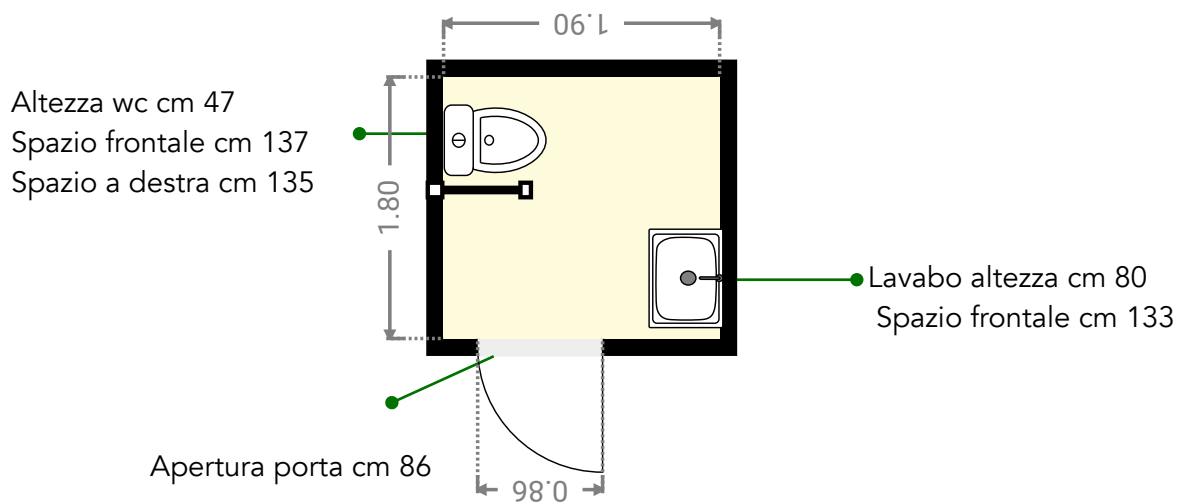

Servizio igienico ristorante