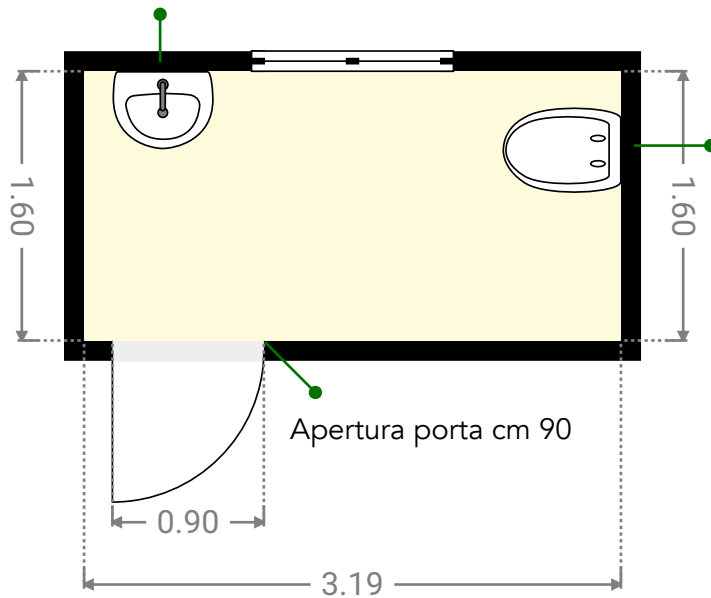

All'ingresso alla galleria è presente una breve rampa e una soglia. Per accedere sono presenti due porte di cm 109.

Per accedere alla pasticceria, la porta d'ingresso è di cm 90.

Sala

La pasticceria Sablé si trova al piano terra, il locale è sufficientemente ampio e sono presenti dei tavoli a gamba centrale con altezza di cm 75. In estate è disponibile anche un dehors.

Servizi igienici

Nell'edificio che ospita la pasticceria sono presenti due servizi igienici, uno nel seminterrato e l'altro al primo piano, entrambi sono raggiungibili attraverso l'ascensore o le scale.

Ascensore

L'apertura della porta è di cm 89

La larghezza interna è di cm 109 e la profondità di cm 140

La bottoniera è posta ad un'altezza massima di cm 124 ed è in rilievo e in Braille, l'arrivo al piano è visivo.

Servizio igienico primo piano

Altezza lavabo cm 67
Spazio frontale cm 110

Il wc ha un'altezza di cm 49
Lo spazio frontale è di cm 273
spazio a sinistra cm 93

Servizio igienico primo interrato

Il wc ha un'altezza di cm 52
Lo spazio frontale è di cm 113
spazio a destra è di cm 165