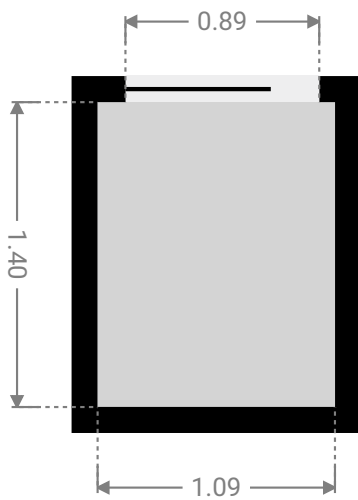

All'ingresso alla galleria è presente una breve rampa e una soglia. Per accedere sono presenti due porte di cm 109.

Per accedere alla pasticceria, la porta d'ingresso è di cm 90.

Sala

La pasticceria Sablé si trova al piano terra, il locale è sufficientemente ampio e sono presenti dei tavoli a gamba centrale con altezza di cm 75. In estate è disponibile anche un dehors.

Servizi igienici

Nell'edificio che ospita la pasticceria sono presenti due servizi igienici, uno nel seminterrato e l'altro al primo piano, entrambi sono raggiungibili attraverso l'ascensore o le scale.

Ascensore

L'apertura della porta è di cm 89

La larghezza interna è di cm 109 e la profondità di cm 140

La bottoniera è posta ad un'altezza massima di cm 124 ed è in rilievo e in Braille, l'arrivo al piano è visivo.

Servizio igienico primo piano

Altezza lavabo cm 67
Spazio frontale cm 110

Il wc ha un'altezza di cm 49
Lo spazio frontale è di cm 273
spazio a sinistra cm 93

Servizio igienico primo interrato

Il wc ha un'altezza di cm 52
Lo spazio frontale è di cm 113
spazio a destra è di cm 165