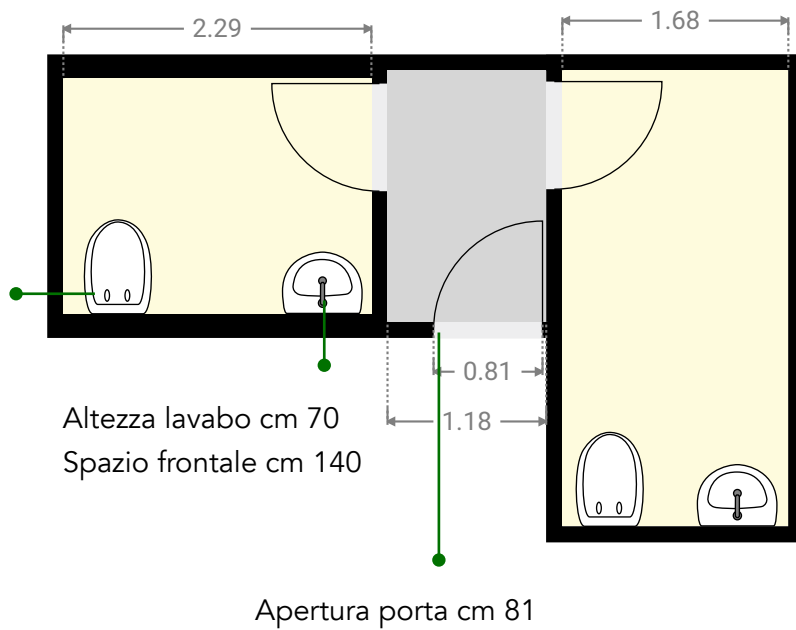

All'ingresso alla galleria è presente una breve rampa e una soglia. Per accedere sono presenti due porte di cm 109.

Per accedere alla pasticceria, la porta d'ingresso è di cm 90.

Sala

La pasticceria Sablé si trova al piano terra, il locale è sufficientemente ampio e sono presenti dei tavoli a gamba centrale con altezza di cm 75. In estate è disponibile anche un dehors.

Servizi igienici

Nell'edificio che ospita la pasticceria sono presenti due servizi igienici, uno nel seminterrato e l'altro al primo piano, entrambi sono raggiungibili attraverso l'ascensore o le scale.

Ascensore

L'apertura della porta è di cm 89

La larghezza interna è di cm 109 e la profondità di cm 140

La bottoniera è posta ad un'altezza massima di cm 124 ed è in rilievo e in Braille, l'arrivo al piano è visivo.

Servizio igienico primo piano

Altezza lavabo cm 67
Spazio frontale cm 110

Il wc ha un'altezza di cm 49
Lo spazio frontale è di cm 273
spazio a sinistra cm 93

Servizio igienico primo interrato

Il wc ha un'altezza di cm 52
Lo spazio frontale è di cm 113
spazio a destra è di cm 165