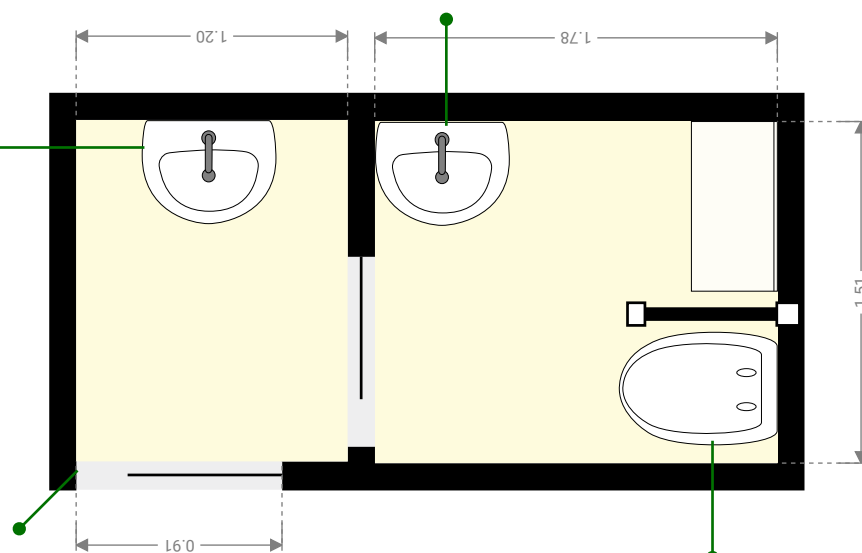

Lo Dernier

Scheda descrittiva accessibilità

Parcheggio

Il locale si trova nel borgo di Morgex, ci sono parcheggi nelle vicinanze.

Ingresso

Per accedere al locale l'apertura della porta è di cm 84 ed è presente una soglia a scendere di cm 3,5.

Sala

Il locale ha un'ampia sala, sono presenti tavoli differenti, con un'altezza di cm 74.

Servizio igienico

Lavabo a mensola altezza cm 66
Spazio frontale cm 128

Lavabo incassato nel
mobile

Apertura porta scorrevole cm 91
Per l'apertura della porta è presente
un pulsante sulla sinistra

Il wc ha un'altezza di cm 50. Lo spazio frontale è
di cm 100, lo spazio destra di cm 38. A lato del
wc è presente un armadio.
E' presente un maniglione ribaltabile e una
doccetta.