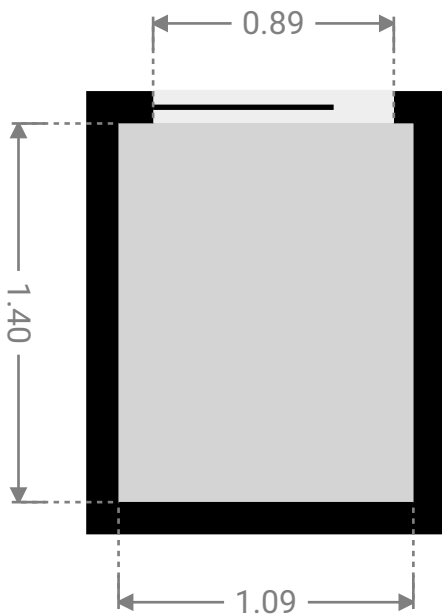

Biker's Pub

Scheda descrittiva accessibilità

Parcheggio

E' presente un parcheggio nelle vicinanze del locale.

Ingresso

Si può accedere al locale da due ingressi. Il primo diretto dal parcheggio ha una soglia di cm 6, l'apertura della prima porta è di cm 90, la seconda scorrevole manuale di cm 86.

L'apertura della porta dell'ascensore è di cm 89

La larghezza interna è di cm 109 e la profondità di cm 140

La bottoniera è posta ad un'altezza massima di cm 124 ed è in rilievo e in Braille, l'arrivo al piano è visivo.

Pub

Il locale ha un'ampia sala, sono presenti tavoli differenti, alcuni con panche e altri a piede centrale con un'altezza di cm 73.

Servizio igienico

Il wc ha un'altezza di cm 52
Lo spazio frontale è di cm 108
spazio a sinistra cm 203

Lavabo sospeso
Spazio frontale cm 100